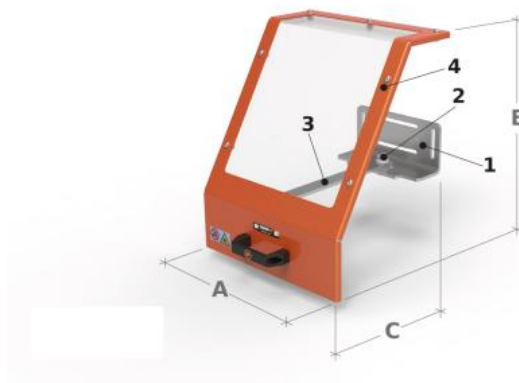

# Bezpečnostní kryt suportu soustruhu s jedním ramenem, PTO 15/350 (bez mikrospínače)

**Kód produktu:** KAT44  
**Hmotnost:** 6,00 kg  
**Výrobce:** [TECNOPIU](http://www.tecnopiu.cz)  
**Dostupnost:** skladem

4 940,50 Kč bez DPH  
7 032,00 Kč **5 978,00 Kč s DPH**  
201,65 € bez DPH  
287,00 € **244,00 € s DPH**

Bezpečnostní kryt s výkyvným otevíráním s jedním ramenem pro ochranu obsluhy při práci. Chrání obsluhu před přímým kontaktem s rotujícími součástmi sklíčidla a před odletováním třísek a chladicí kapaliny s mazivem. Lze připevnit před podélný suport. Štít je zcela nastavitelný a díky své konfiguraci umožňuje dokonalý výhled na obrobek i shora.

1. Ocelový kotevní třmen 2. Otočné kolíky 3. Ramena – vyrobená z oceli 4. Štít – z hliníku a nárazuvzdorného, oleji odolného plastového materiálu

CODE	A	B	C	KG
PTO 15/350	300	400	250	6.0
PTO 15/450	400	400	250	7.0