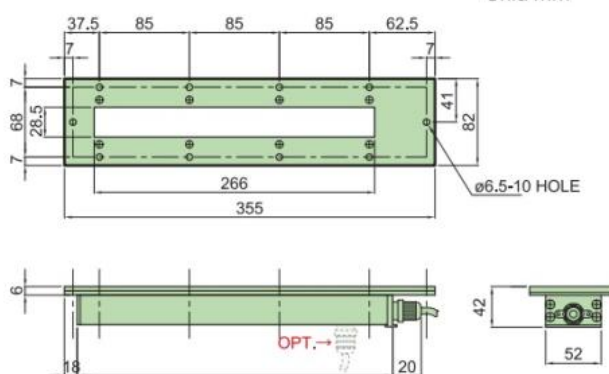

LED osvětlení v hliníkovém pouzdře AC/DC 24V, PLS 71 / 350 (IP67)

PLS 71/350

Unità: mm
Unit: mm

Kód produktu:
Výrobce:
Dostupnost:

KAT543
tpled
do týdne

3 442,15 Kč bez DPH
4 900,00 Kč **4 165,00 Kč s DPH**
140,50 € bez DPH
200,00 € **170,00 € s DPH**

- Vybaven LED driverem pro připojení k nízkonapětovému napájení (24V AC/DC)
- Výkon každé LED žárovky je 2W
- Dlouhá životnost je 40.000 světelných hodin
- Úhel osvětlení 80 st.

MODEL	WATT	ILLUMINANCE
PLS 71/350	14W	440 lm (1.1 M)
PLS 71/640	28W	500 lm (1.5 M)

Power LED 14W

Power LED 28W