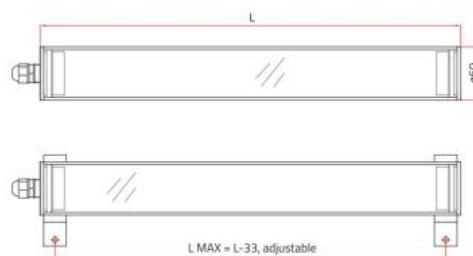

Ultra jasná trubicová lampa, PLS 65 / 810 (IP67)

DIMENSIONI / DIMENSIONS

PLS 65/360 L=315
PLS 65/510 L=473
PLS 65/810 L=765

Unit: mm

Unit: mm

Bracket
Option
x2

Kód produktu:

KAT542