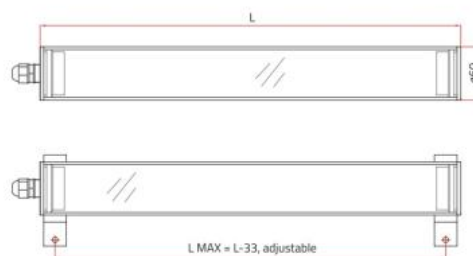

# Ultra jasná trubicová lampa, PLS 65 / 360 (IP67)

## DIMENSIONI / DIMENSIONS

Unit: mm  
Unit: mm

PLS 65/360 L=315  
PLS 65/510 L=473  
PLS 65/810 L=765

Kód produktu:

KAT540

Výrobce:

[tpled](http://tpled.com)

Dostupnost: