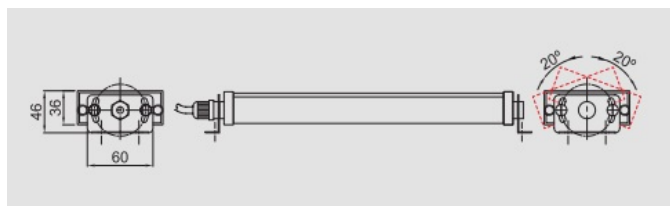

LED osvětlení v hliníkovém pouzdře AC/DC 24V, PLS 80 / 930 (IP69K)

Kód produktu:
Výrobce:
Dostupnost:

KAT537
[tpled](#)
do týdne

9 972,00 Kč   7 005,79 Kč bez DPH
8 477,00 Kč s DPH
285,95 € bez DPH
407,00 €   **346,00 € s DPH**

Úhel osvětlení 120° 24V DC nízkonapěťový výkon
Skvělý úhel osvětlení pro výměnu zářivkového světla
Řada PLS 80

- Vybaven LED driverem pro připojení k nízkonapěťovému napájení (24V / DC)
- Vybaven konektorem ochranné trubky napájecích vodičů
- Moderní konstrukce. Nízká spotřeba energie vyžaduje pouze 14 wattů
- Teplota barev 5600K ~ 6000K

Další vlastnosti řady PLS 80:

- Zesílená čočka pro vysokou odolnost proti prasknutí
- Prevence výbuchu, duts, chladicí kapaliny a maziv
- Vybaveno 1,8 metru kabelu bez zástrčky
- Dlouhá životnost až 40 000 hodin svícení
- Hliníkové tělo
- Použitelné pro zařízení na výrobu polovodičů a čisté prostory
- Vhodné pro teplotní rozsah - 30° ~ + 50° C
- Bez infračerveného a ultrafialového záření