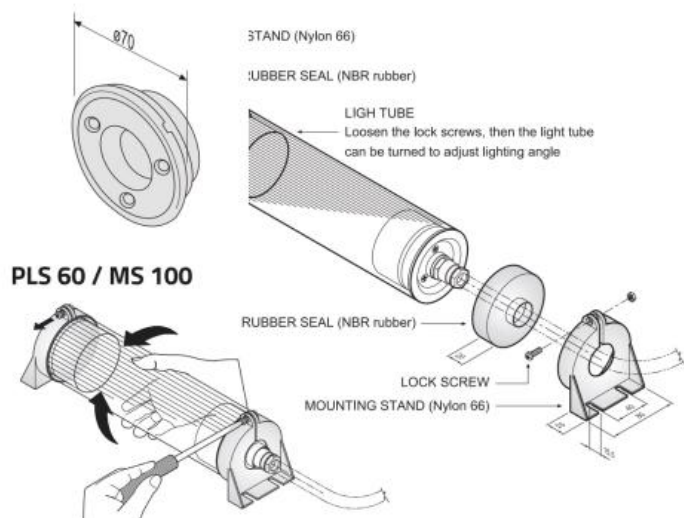

Montážní sada pro PLS 60 (MF 112, MF 119, MS 100)

Kód produktu:
Výrobce:
Dostupnost:

KAT536
[tpled](#)
do týdne

Cena na dotaz

PLS 60 / MS 100