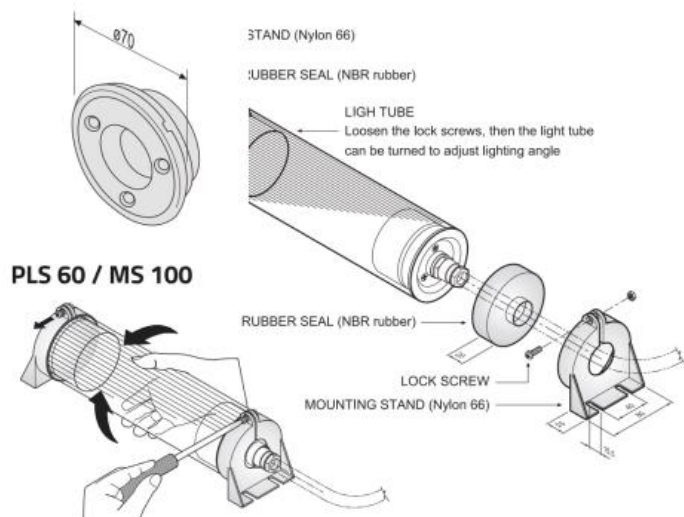

# Montážní sada pro PLS 60 (MF 112, MF 119, MS 100)

Kód produktu:  
Výrobce:  
Dostupnost:

KAT536  
[tpled](#)  
do týdne

Cena na dotaz

**PLS 60 / MS 100**