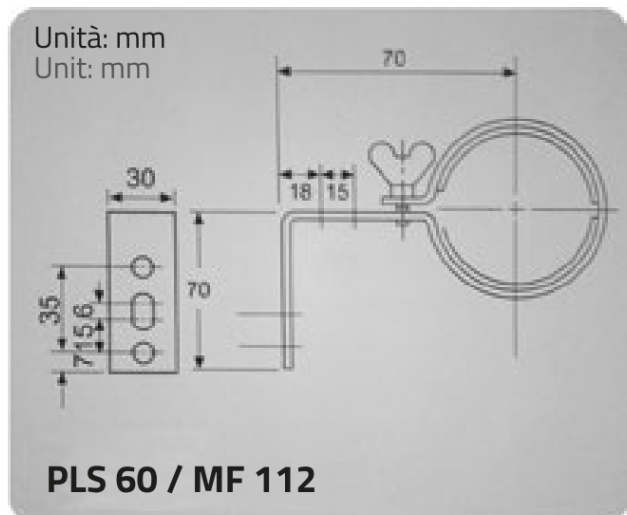

Montážní sada pro PLS 60 (MF 112, MF 119, MS 100)

Kód produktu:
Výrobce:
Dostupnost:

KAT536
[tpled](#)
do týdne

Cena na dotaz

PLS 60 / MS 100