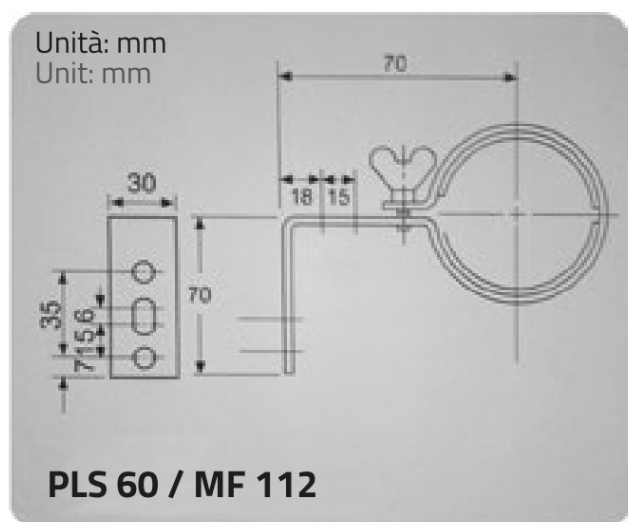

# Montážní sada pro PLS 60 (MF 112, MF 119, MS 100)

Kód produktu:  
Výrobce:  
Dostupnost:

KAT536  
[tpled](#)  
do týdne

Cena na dotaz

**PLS 60 / MS 100**