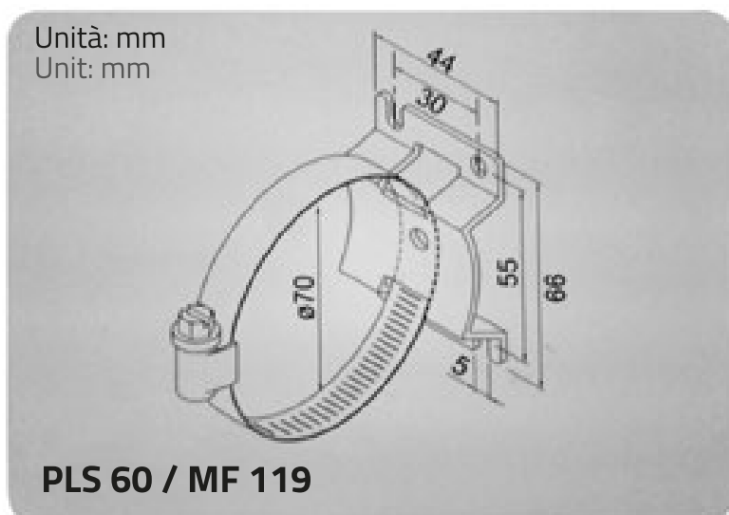

Montážní sada pro PLS 60 (MF 112, MF 119, MS 100)

Kód produktu:
Výrobce:
Dostupnost:

KAT536
[tpled](#)
do týdne

Cena na dotaz

PLS 60 / MS 100