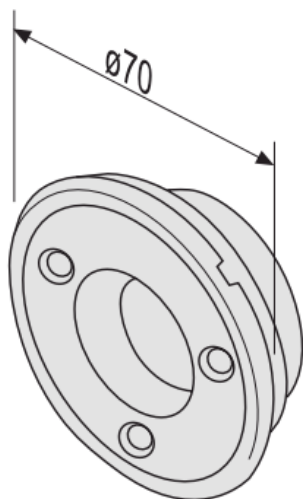

# Montážní sada pro PLS 60 (MF 112, MF 119, MS 100)

Kód produktu:  
Výrobce:  
Dostupnost:

KAT536  
[tpled](#)  
do týdne

Cena na dotaz

**PLS 60 / MS 100**