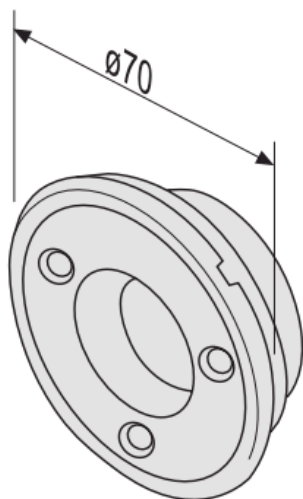

Montážní sada pro PLS 60 (MF 112, MF 119, MS 100)

Kód produktu:
Výrobce:
Dostupnost:

KAT536
[tpled](#)
do týdne

Cena na dotaz

PLS 60 / MS 100