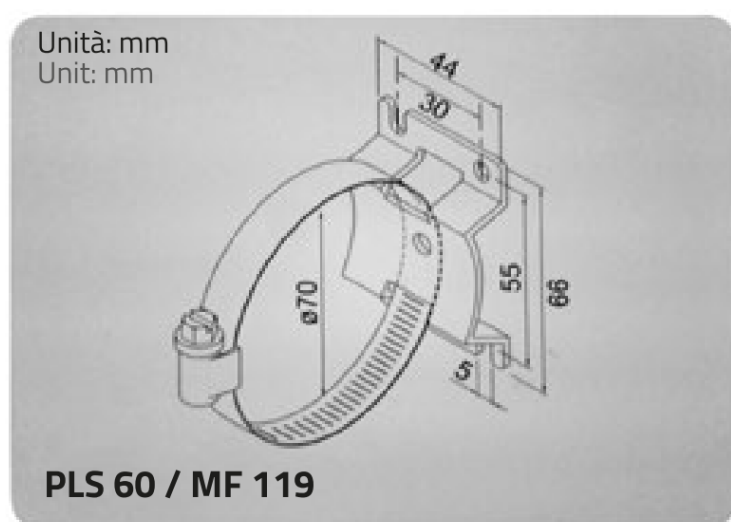

# Montážní sada pro PLS 60 (MF 112, MF 119, MS 100)

Kód produktu:  
Výrobce:  
Dostupnost:

KAT536  
[tpled](#)  
do týdne

Cena na dotaz

**PLS 60 / MS 100**