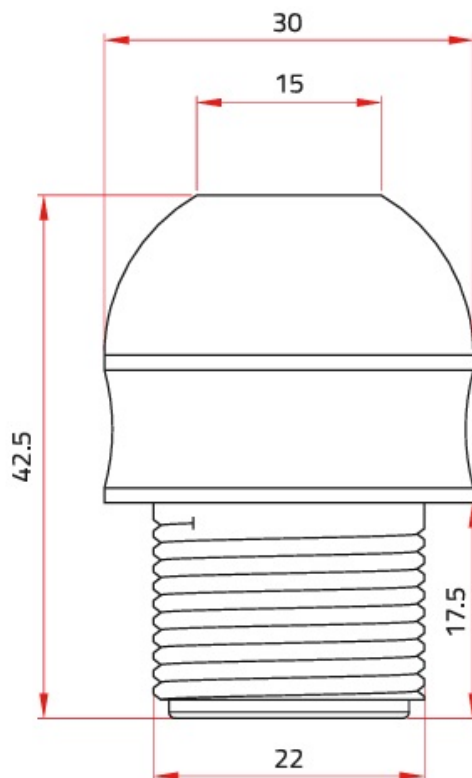

Signalizační lampa, PLS 95 / 030 (IP67)

Kód produktu:
Výrobce:

KAT531
[tpled](#)

1 052,89 Kč bez DPH
1 495,00 Kč **1 274,00 Kč s DPH**
42,98 € bez DPH
61,00 € **52,00 € s DPH**

Signální světlo

- Nízké napětí 24V DC
- Tělo svítilny z hliníku a polykarbonátového plastu
- Dlouhé provozní světlo až 50 000 hodin svícení
- Teplotní rozsah: - 40o / + 50o C
- S 1 metrem kabelu a zástrčkou
- Barva LED: červená, žlutá a zelená