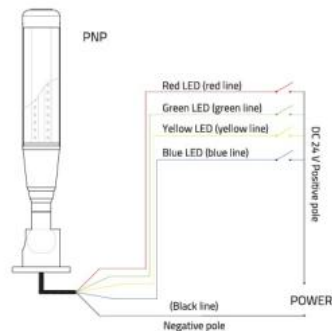

# Signalizační lampa, PLS 91 / 4 (IP20)

PLS 91/5

PLS 91/4

PLS 91/3

## DIMENSIONI / DIMENSIONS PLS 91/4

Unità: mm  
Unit: mm

## SCHEMA ELETTRICO / WIRING DIAGRAM

Kód produktu:  
Výrobce:

KAT529  
[tpled](http://tpled.com)

3-087,00 Kč      2 166,94 Kč bez DPH  
**2 622,00 Kč s DPH**  
126,00-€      88,43 € bez DPH  
**107,00 € s DPH**

- Nízké napětí DC 24V
- Včetně mobilního bzučáku
- Tělo lampy z hliníku, žáruvzdorné a nárazuvzdorné
- Stínidlo z průhledného PMMA
- Barva LED: červená, žlutá, zelená, modrá a bílá