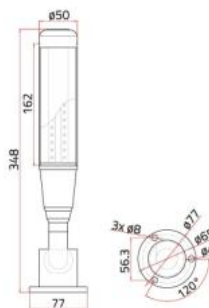

Signalizační lampa, PLS 91 / 4 (IP20)

PLS 91/5

PLS 91/4

PLS 91/3

DIMENSIONI / DIMENSIONS PLS 91/4

Unità: mm
Unit: mm

SCHEMA ELETTRICO / WIRING DIAGRAM

Kód produktu:
Výrobce:

KAT529
tpled

3 150,00 Kč

2 210,74 Kč bez DPH
2 675,00 Kč s DPH

126,00 €

88,43 € bez DPH
107,00 € s DPH

- Nízké napětí DC 24V
- Včetně mobilního bzučáku
- Tělo lampy z hliníku, žáruvzdorné a nárazuvzdorné
- Stínidlo z průhledného PMMA
- Barva LED: červená, žlutá, zelená, modrá a bílá