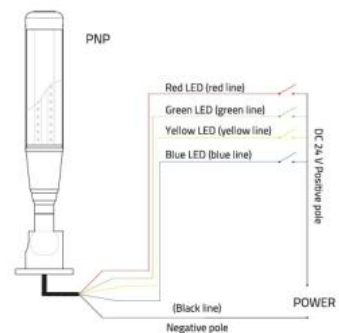

Signalizační lampa, PLS 91 / 4 (IP20)

PLS 91/5

PLS 91/4

PLS 91/3

DIMENSIONI / DIMENSIONS PLS 91/4

Unità: mm
Unit: mm

SCHEMA ELETTRICO / WIRING DIAGRAM

Kód produktu:
Výrobce:

KAT529
tpled

3 150,00 Kč

2 210,74 Kč bez DPH
2 675,00 Kč s DPH

126,00 €

88,43 € bez DPH
107,00 € s DPH

- Nízké napětí DC 24V
- Včetně mobilního bzučáku
- Tělo lampy z hliníku, žáruvzdorné a nárazuvzdorné
- Stínidlo z průhledného PMMA
- Barva LED: červená, žlutá, zelená, modrá a bílá