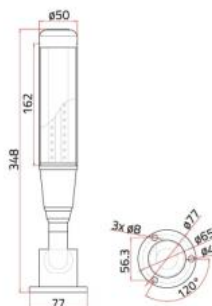

# Signalizační lampa, PLS 91 / 4 (IP20)

PLS 91/5

PLS 91/4

PLS 91/3

## DIMENSIONI / DIMENSIONS PLS 91/4

Unità: mm  
Unit: mm

## SCHEMA ELETTRICO / WIRING DIAGRAM

Kód produktu:  
Výrobce:

KAT529  
[tpled](http://tpled.com)

3-087,00 Kč      2 166,94 Kč bez DPH  
**2 622,00 Kč s DPH**  
126,00-€      88,43 € bez DPH  
**107,00 € s DPH**