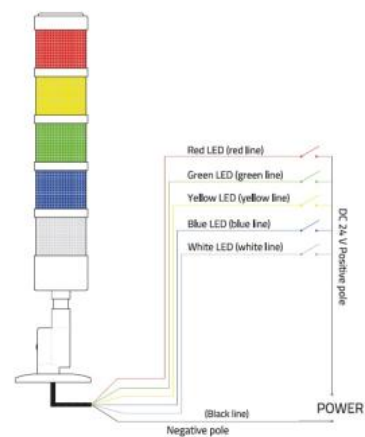

Signalizační lampa, PLS 90 / 2 (IP20)

PLS 90/5

PLS 90/4

PLS 90/3

PLS 90/2

DIMENSIONI / DIMENSIONS

PLS 90/5

Unità: mm

Unit: mm

SCHEMA ELETRICO / WIRING DIAGRAM

Kód produktu:

KAT526

Výrobce:

[tpled](http://tpled.com)

1 400,00 Kč

991,74 Kč bez DPH
1 200,00 Kč s DPH

39,67 € bez DPH

56,00 €

48,00 € s DPH

- Nízké napětí DC 24V
- Úhel osvětlení = 360°
- Dlouhé provozní světlo až 50 000 hodin svícení
- Teplotní rozsah: - 40 / + 50 C
- Úroveň ochrany: IP20