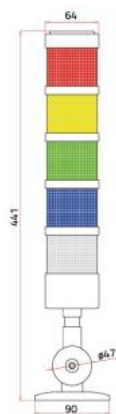

Signalizační lampa, PLS 90 / 2 (IP20)

PLS 90/5

PLS 90/4

PLS 90/3

PLS 90/2

DIMENSIONI / DIMENSIONS

PLS 90/5

Unità: mm

Unit: mm

SCHEMA ELETRICO / WIRING DIAGRAM

Kód produktu:

KAT526

Výrobce:

[tpled](http://tpled.com)

1 400,00 Kč

991,74 Kč bez DPH
1 200,00 Kč s DPH

39,67 € bez DPH

56,00 €

48,00 € s DPH

- Nízké napětí DC 24V
- Úhel osvětlení = 360°
- Dlouhé provozní světlo až 50 000 hodin svícení
- Teplotní rozsah: - 40 / + 50 C
- Úroveň ochrany: IP20