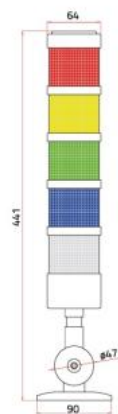

Signalizační lampa, PLS 90 / 3 (IP20)

PLS 90/5

PLS 90/4

PLS 90/3

PLS 90/2

DIMENSIONI / DIMENSIONS

PLS 90/5

Unità: mm

Unit: mm

SCHEMA ELETTRICO / WIRING DIAGRAM

Kód produktu:

KAT525

Výrobce:

tpled

1 750,00 Kč

1 219,01 Kč bez DPH
1 475,00 Kč s DPH

48,76 € bez DPH

70,00 €

59,00 € s DPH

- Nízké napětí DC 24V
- Úhel osvětlení = 360°
- Dlouhé provozní světlo až 50 000 hodin svícení
- Teplotní rozsah: - 40 / + 50 C
- Úroveň ochrany: IP20