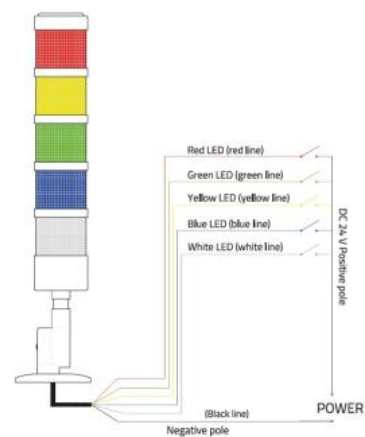

Signalizační lampa, PLS 90 / 3 (IP20)

PLS 90/5

PLS 90/4

PLS 90/3

PLS 90/2

DIMENSIONI / DIMENSIONS

PLS 90/5

Unità: mm

Unit: mm

SCHEMA ELETTRICO / WIRING DIAGRAM

Kód produktu:

KAT525

Výrobce:

tpled

1 750,00 Kč

1 219,01 Kč bez DPH
1 475,00 Kč s DPH

48,76 € bez DPH

70,00 €

59,00 € s DPH

- Nízké napětí DC 24V
- Úhel osvětlení = 360°
- Dlouhé provozní světlo až 50 000 hodin svícení
- Teplotní rozsah: - 40 / + 50 C
- Úroveň ochrany: IP20