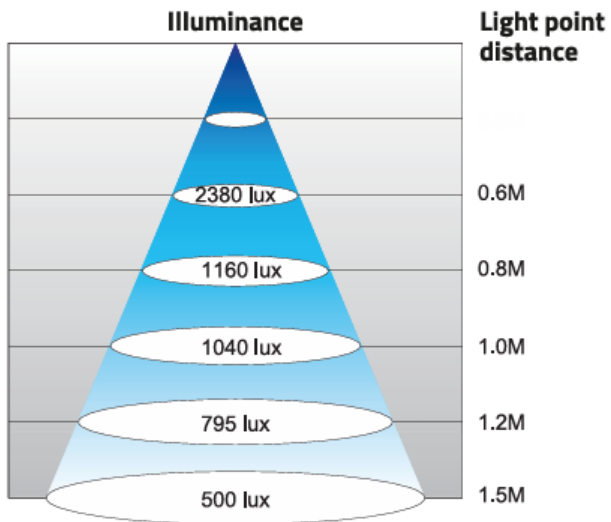

PLS 81/355

LED

28 Watt 120°