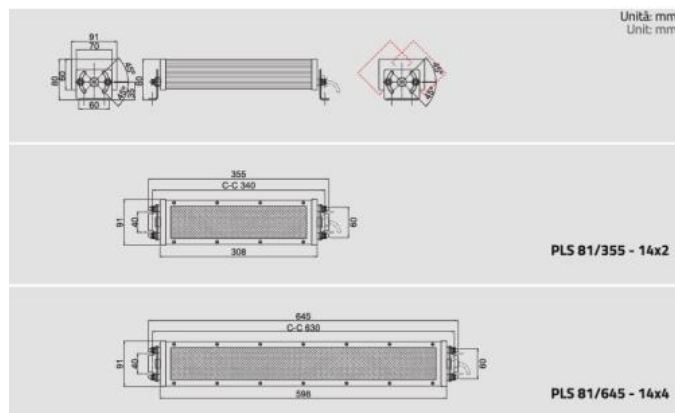

LED osvětlení v hliníkovém pouzdře AC/DC 24V, PLS 81 / 355 (IP69K)

Kód produktu:

KAT518

Výrobce:

[tpled](#)

Dostupnost:

skladem

6 275,00 Kč

4 400,83 Kč bez DPH
5 325,00 Kč s DPH

176,03 € bez DPH

251,00 €

213,00 € s DPH

120° úhel osvětlení
AC/DC nízkonapěťový výkon
Skvělý úhel osvětlení pro výměnu zářivky

Řada PLS 81

- Vybaven LED driverem pro připojení k nízkonapěťovému napájení (24V AC/DC)
- Vybaven konektorem ochranné trubice napájecích vodičů
- • Moderní konstrukce. Nízká spotřeba energie vyžaduje pouze 14 wattů
- Teplota barev 5600K ~ 6000K

Další vlastnosti řady PLS 81:

- Zesílená čočka pro vysokou odolnost proti prasknutí
- Prevence výbuchu, duts, chladicí kapaliny a maziv
- Vybaveno 1,8 metru kabelu bez zástrčky
- • Dlouhá životnost až 40 000 hodin svícení
- Hliníkové tělo
- Použitelné pro zařízení na výrobu polovodičů a čisté prostory
- Vhodné pro teplotní rozsah - 30° ~ + 50° C
- Bez infračerveného a ultrafialového záření
- 5 mm vyztužené sklo

PLS 81/355

LED

28 Watt 120°

PLS 81/645

LED

56 Watt 120°