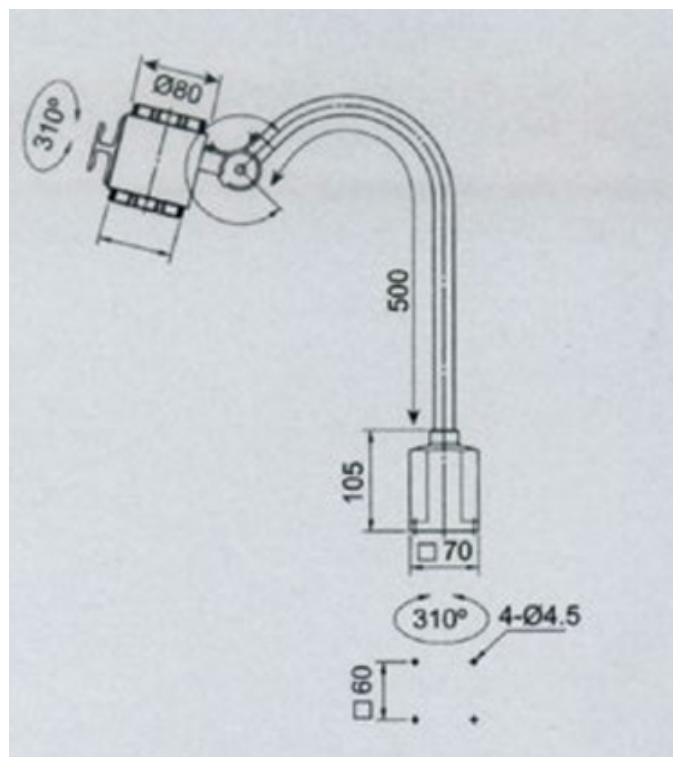

LED lampy s ohebným ramenem AC 100V ~ 240V, PLS 10 / 500

Kód produktu:
Výrobce:
Dostupnost:

KAT510
[tpled](#)
skladem

3 801,65 Kč bez DPH
5 400,00 Kč **4 600,00 Kč s DPH**
152,07 € bez DPH
216,00 € **184,00 € s DPH**

LED spínač je zabudován v hlavě lampy.

- AC 100 ~ 240V,
- K dispozici také 24V AC/DC
- S 1,8 metru kabelu se zástrčkou
- Výkon 3 x LED = 2W
- Prevence výbuchu, prachu, chladicí kapaliny a maziva
- Konstrukce s dvojitými odstíny umožňuje rychlý odvod tepla
- Úhel osvětlení = 30°

Power LED
2W x 3 30°