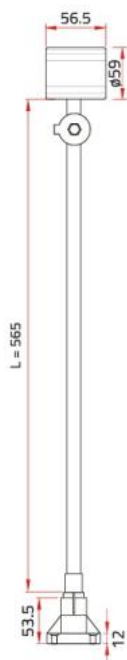

LED lampy s ohebným ramenem AC 100V ~ 240V, PLS 08/M-240

BRACCIO FLESSIBILE / FLEXIBLE ARM

Dimensions of Base Holes

Kód produktu:

Výrobce:

Dostupnost:

KAT508

[tpled](#)

- AC 100 ~ 240V
- S 1,3 metru kabelu bez zástrčky
- Výkon LED = 5W
- Zesílená čočka pro vysokou odolnost proti prasknutí
- Prevence výbuchu, prachu, chladicí kapaliny a maziva
- Dlouhá životnost až 50 000 hodin svícení
- Použitelné pro zařízení na výrobu polovodičů a čisté prostory
- Vhodné pro teplotní rozsah - 40° ~ + 50°
- Bez infračerveného a ultrafialového záření

Power LED
5W

PLS 08/M-240
LED

PLS 08/S-240
LED