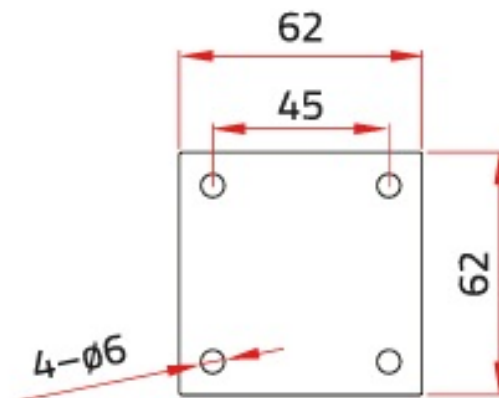

LED lampy s ohebným ramenem AC 100V ~ 240V, PLS 08/M-240

BRACCIO FLESSIBILE / FLEXIBLE ARM

Dimensions of Base Holes

Kód produktu:

Výrobce:

Dostupnost:

KAT508

[tpled](#)