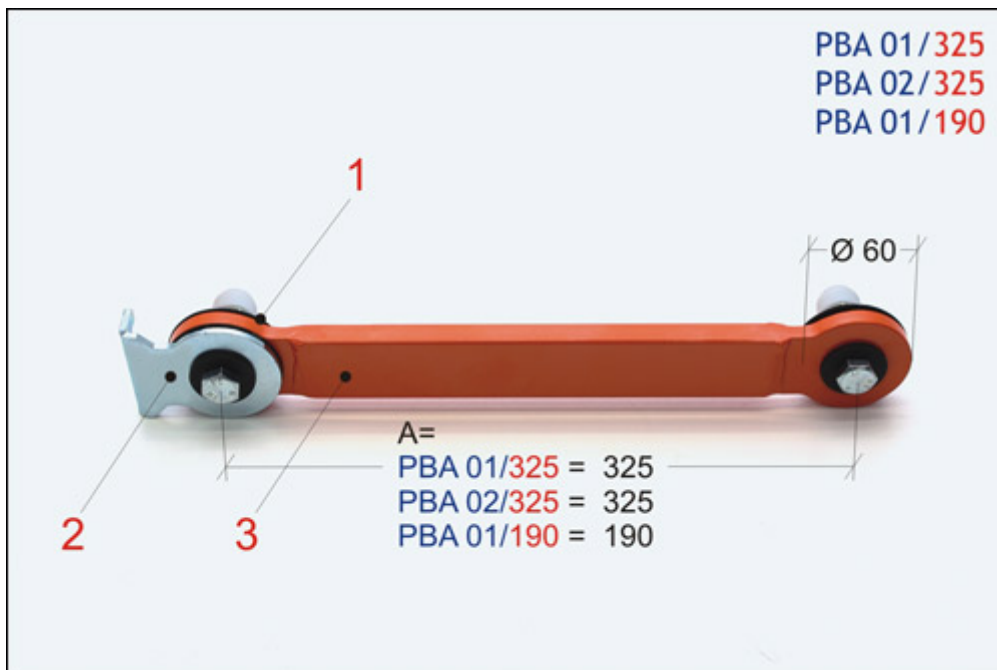

Kompletní sady navržené pro rozšíření akčního rozsahu všech bezpečnostních krytů. Zvyšuje dosah působení štítu u všech původně vybavených systémem podpory kloubových ramen. Kompletní s veškerým potřebným příslušenstvím a šrouby.

K dispozici ve třech verzích, v závislosti na rozsahu a požadované tuhosti:

PBA 01/325 = jednoduché kloubové rameno, rozvor 325 mm.

PBA 02/325 = zesílené kloubové rameno (složené ze dvou ramen vedle sebe), rozvor 325 mm.

PBA 01/190 = jednoduché kloubové rameno, rozvor 190 mm.

Poznámka: položka PBA 02/325 se díky své tuhosti doporučuje zvýšit rozsah působení ochranných krytů se štítem o určitém objemu a hmotnosti, stejně jako ve všech situacích, kdy se považuje za nutné zvýšit stupeň "blokování" systému a tření prvního ramene.