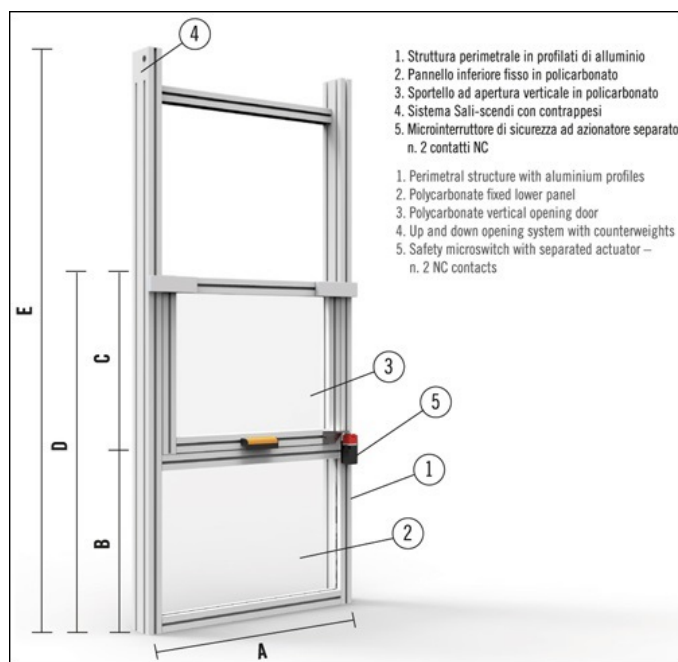

Ochranný kryt pro hydraulický lis s dvojitými podpěrami, PPR 01/S

Kód produktu:
Výrobce:
Dostupnost:

KAT171
[TECNOPIU](#)
 skladem

Cena na dotaz

Bezpečnostní kryt vybavený vertikálními posuvnými dveřmi s úplným otevřením a horními a spodními panely. Na vyžádání také v jiných velikostech.

Chrání obsluhu před přímým kontaktem s pohybujícím se beranem a před případným uvolněním pracovních částí. Vybaven zcela otevíratelnými dveřmi, posuvnými na polyetylenových částech, s podpurnými protizávažími umístěnými uvnitř krytu, které umožňují snadnější pohyb.

Štít vyrobený z polykarbonátu. Kompletní s bezpečnostním mikrospínačem.

1. Obvodová konstrukce s hliníkovými profily 2. Polykarbonátový pevný spodní panel 3. Polykarbonátové svislé otevírací dveře 4. Systém otevírání nahoru a dolů s protizávažími 5. Bezpečnostní mikrospínač se samostatným aktuátorem – n. 2 rozpínací kontakty