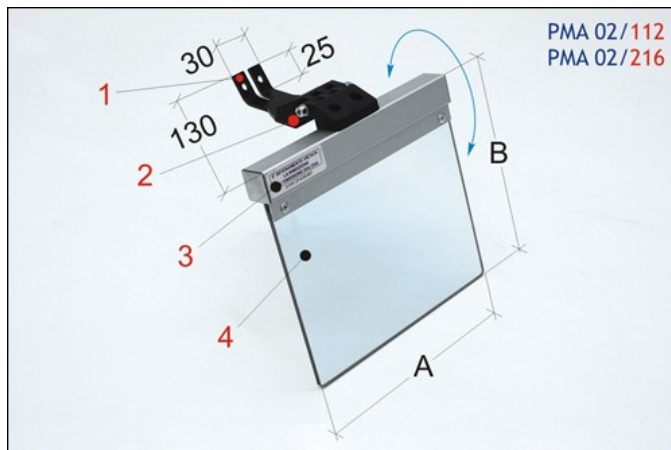

Ochranný kryt pro nástrojovou brusku, PMA 02/216

Kód produktu: KAT141
Hmotnost: 0,50 kg
Výrobce: [TECNOPIU](http://www.tecnopiu.cz)
Dostupnost: skladem

1 316,53 Kč bez DPH
1 862,00 Kč **1 593,00 Kč s DPH**
53,72 € bez DPH
76,00 € **65,00 € s DPH**

Jediný štít k upevnění na víko brusného kotouče, pro ochranu před jiskrami a smirkem. Vybaven kloubem pro rychlé nastavení.

Chrání obličej obsluhy před promítáním jisker a smirku. Zvláštní tvar kotevního třmínku umožňuje také použití na strojích se dvěma kotouči. Vybaven třecím kloubem pro rychlé nastavení a širokým plastovým štítem z nárazuvzdorného materiálu.

1. Kotevní třmen - z ocelového plechu 2. Třecí kloub - ve vyztuženém polyamidu 3. Podpěrný okraj štítu - z hliníkového profilu 4. Štít - z plastového nárazuvzdorného materiálu

KÓD	U	B	KG
PMA 02/112	160	145	0,4
PMA 02/216	200	185	0,5