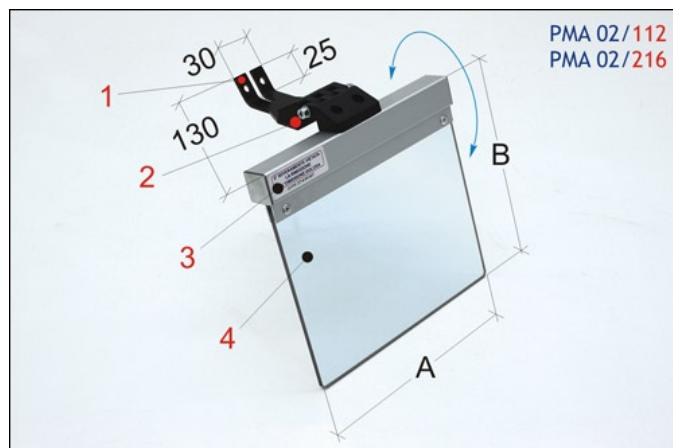

Ochranný kryt pro nástrojovou brusku, PMA 02/216

Kód produktu: KAT141
Hmotnost: 0,50 kg
Výrobce: [TECNOPIU](#)
Dostupnost: skladem

1 342,98 Kč bez DPH
~~1 900,00 Kč~~ **1 625,00 Kč s DPH**
53,72 € bez DPH
~~76,00 €~~ **65,00 € s DPH**

Jediný štít k upevnění na víko brusného kotouče, pro ochranu před jiskrami a smirkem. Vybaven kloubem pro rychlé nastavení.

Chrání obličej obsluhy před promítáním jisker a smirku. Zvláštní tvar kotevního třmenku umožňuje také použití na strojích se dvěma kotouči. Vybaven třecím kloubem pro rychlé nastavení a širokým plastovým štítem z nárazuvzdorného materiálu.

1. Kotevní třmen - z ocelového plechu 2. Třecí kloub - ve vyztuženém polyamidu 3. Podpěrný okraj štítu - z hliníkového profilu 4. Štít - z plastového nárazuvzdorného materiálu

KÓD	U	B	KG
PMA 02/112	160	145	0,4
PMA 02/216	200	185	0,5