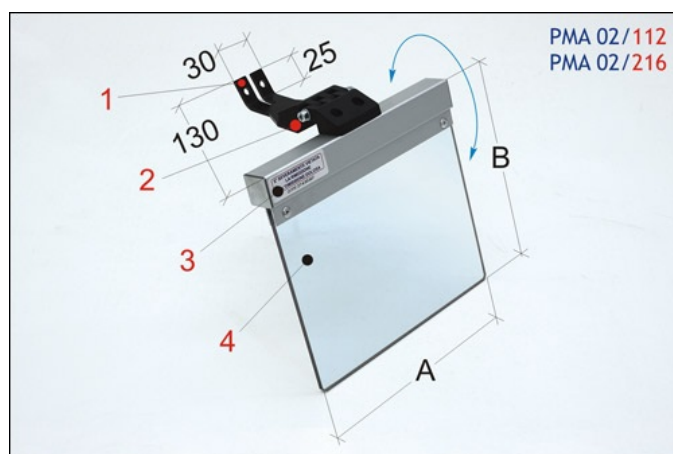

# Ochranný kryt pro brusku a nástrojovou brusku, PMA 02/112

**Kód produktu:** KAT140  
**Hmotnost:** 0,40 kg  
**Výrobce:** [TECNOPIU](#)  
**Dostupnost:** skladem

1 260,33 Kč bez DPH  
+ 800,00 Kč **1 525,00 Kč s DPH**  
50,41 € bez DPH  
72,00 € **61,00 € s DPH**

Jediný štít k upevnění na víko brusného kotouče, pro ochranu před jiskrami a smirkem. Vybaven kloubem pro rychlé nastavení.

Chrání obličej obsluhy před promítáním jisker a smirku. Zvláštní tvar kotevního třmínku umožňuje také použití na strojích se dvěma kotouči. Vybaven třecím kloubem pro rychlé nastavení a širokým plastovým štítem z nárazuvzdorného materiálu.

1. Kotevní třmen – z ocelového plechu 2. Třecí kloub – ve vyztuženém polyamidu 3. Podpěrný okraj štítu – z hliníkového profilu 4. Štít – z plastového nárazuvzdorného materiálu

KÓD	U	B	KG
PMA 02/112	160	145	0,4
PMA 02/216	200	185	0,5