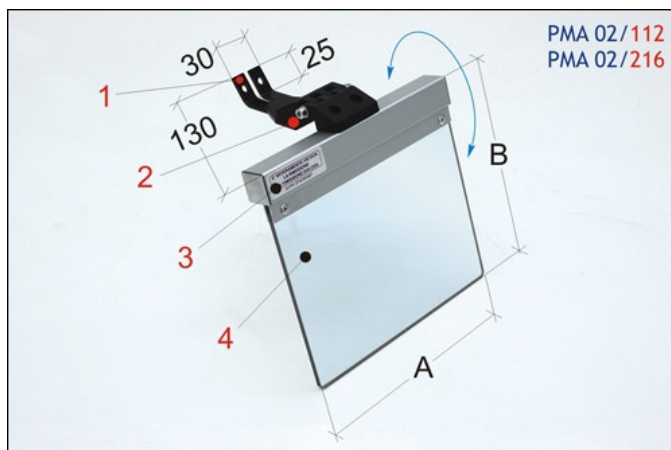

Ochranný kryt pro brusku a nástrojovou brusku, PMA 02/112

Kód produktu: KAT140
Hmotnost: 0,40 kg
Výrobce: [TECNOPIU](http://www.tecnoziu.cz)
Dostupnost: skladem

1 235,54 Kč bez DPH
1 764,00 Kč **1 495,00 Kč s DPH**
50,41 € bez DPH
72,00 € **61,00 € s DPH**

Jediný štít k upevnění na víko brusného kotouče, pro ochranu před jiskrami a smirkem. Vybaven kloubem pro rychlé nastavení.

Chrání obličej obsluhy před promítáním jisker a smirku. Zvláštní tvar kotevního třmínku umožňuje také použití na strojích se dvěma kotouči. Vybaven třecím kloubem pro rychlé nastavení a širokým plastovým štítem z nárazuvzdorného materiálu.

1. Kotevní třmen – z ocelového plechu 2. Třecí kloub – ve vyztuženém polyamidu 3. Podpěrný okraj štítu – z hliníkového profilu 4. Štít – z plastového nárazuvzdorného materiálu

KÓD	U	B	KG
PMA 02/112	160	145	0,4
PMA 02/216	200	185	0,5