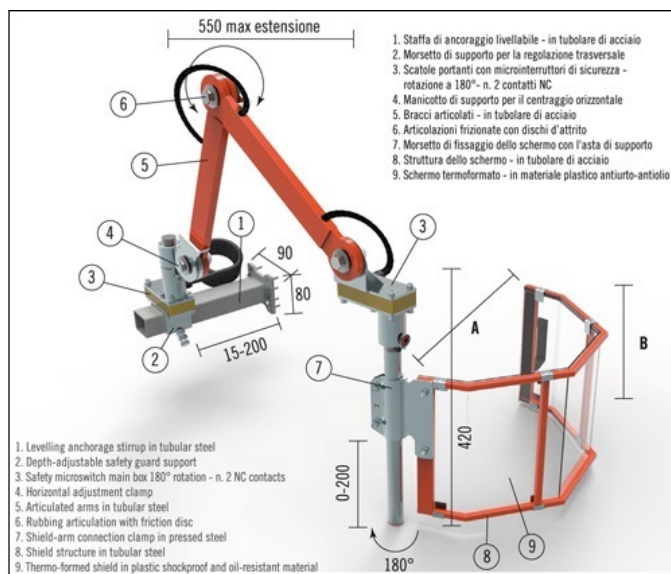

Nastavitelný ochranný univerzální kryt, PFR 04/600

Kód produktu: KAT113
Hmotnost: 10,40 kg
Výrobce: [TECNOPIU](http://www.tecnopiu.com)
Dostupnost: skladem

14 153,72 Kč bez DPH
20 139,00 Kč **17 126,00 Kč s DPH**
577,69 € bez DPH
822,00 € **699,00 € s DPH**

Univerzální ochranný kryt s kloubovými rameny. Díky kloubům je obzvláště univerzální a lze jej okamžitě namontovat.

Chrání obsluhu před přímým kontaktem s rotujícími částmi svislého vřetena a před odletováním třísek a chladicí kapaliny.

Připojitelný na bok lože, vybavený dvojitým otevíracím systémovým štítem.

Dodáváno s dvojitým bezpečnostním mikrosplínačem.

Poznámka: specifikujte montážní stranu přidáním přípony : /DX = vpravo - /SX = vlevo.

Dostupné příslušenství: PMG 60/185 - PBA 01/190 - PBA 01/325 - PBA 02/325.

1. Vyrovnávací kotevní třmen – z ocelových trubek 2. Hlubkově nastavitelný držák ochranného krytu 3. Hlavní skříň bezpečnostního mikrosplínače – otočení o 180° – č. 2 rozpínací kontakty 4. Horizontální seřizovací svorka 5. Kloubová ramena – z ocelových trubek. 6. Kloub 7. Spojovací svorka ramene z ocelového plechu 8. Konstrukce štítu – z ocelových trubek 9. tepelně tvarovaný štít – z plastu odolného proti nárazům a oleji