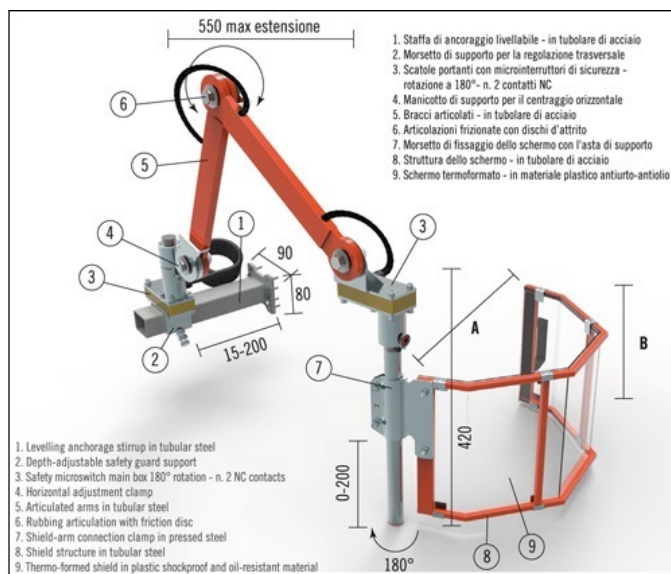

Nastavitelný ochranný univerzální kryt , PFR 04/500

Kód produktu: KAT112
Hmotnost: 10,10 kg
Výrobce: [TECNOPIU](http://www.tecnoziu.com)
Dostupnost: skladem

17 372,73 Kč bez DPH
24 745,00-Kč **21 021,00 Kč s DPH**
709,09 € bez DPH
1 010,00-€ **858,00 € s DPH**

Univerzální ochranný kryt s kloubovými rameny. Díky kloubům je obzvláště univerzální a lze jej okamžitě namontovat.

Chrání obsluhu před přímým kontaktem s rotujícími částmi svislého vřetena a před odletováním třísek a chladicí kapaliny.

Připojitelný na bok lože, vybavený dvojitým otevíracím systémovým štítem.

Dodáváno s dvojitým bezpečnostním mikrosplínačem.

Poznámka: specifikujte montážní stranu přidáním přípony : /DX = vpravo - /SX = vlevo.

Dostupné příslušenství: PMG 60/185 - PBA 01/190 - PBA 01/325 - PBA 02/325.

1. Vyrovnávací kotevní třmen – z ocelových trubek 2. Hlubkově nastavitelný držák ochranného krytu 3. Hlavní skříň bezpečnostního mikrosplínače – otočení o 180° – č. 2 rozpínací kontakty 4. Horizontální seřizovací svorka 5. Kloubová ramena – z ocelových trubek. 6. Kloub 7. Spojovací svorka ramene z ocelového plechu 8. Konstrukce štítu – z ocelových trubek 9. tepelně tvarovaný štít – z plastu odolného proti nárazům a oleji