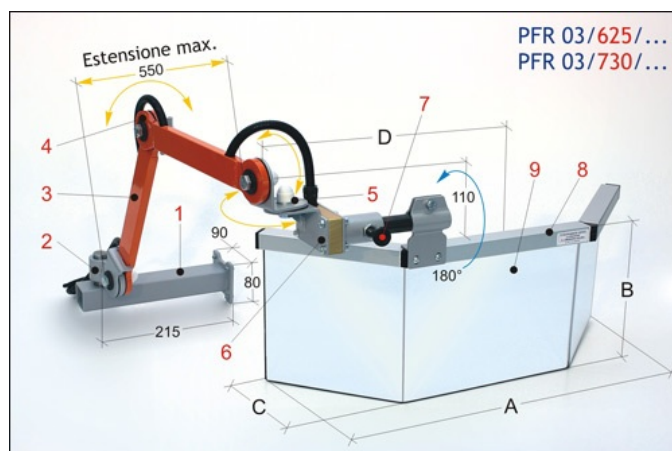

Nastavitelný ochranný kryt univerzální, PFR 03/730/...

Kód produktu: KAT110
Hmotnost: 9,40 kg
Výrobce: [TECNOPIU](http://www.tecnopiu.com)
Dostupnost: skladem

12 067,77 Kč bez DPH
 17 175,00 Kč **14 602,00 Kč s DPH**
 492,56 € bez DPH
 701,00 € **596,00 € s DPH**

Univerzální ochranný kryt s kloubovými rameny. Praktické a ovladatelné. Vhodné pro změny nastavení v provozu.

Chrání obsluhu před přímým kontaktem s rotujícími částmi svislého vřetena a před odletováním třísek a mazací kapaliny.

Připojitelný na bok lože, vybavený širokým štítem se systémem vertikálního otevírání a knoflíkem pro odblokování polohy. Kompletní s bezpečnostním mikropínačem.

Poznámka: Specifikujte montážní stranu přidáním přípony: /DX = Vpravo - /SX = Vlevo - Dostupné příslušenství: PMG 60/185 - PBA 01/190 - PBA 01/325 - PBA 02/325.

1. Vyrovnávací kotevní třmen – z ocelových trubek
2. Horizontální seřizovací svorka
3. Kloubová ramena – z ocelových trubek
4. Třecí kloub s třecím kotoučem
5. Úhlový spoj pro vertikální natočení stínění
6. Hlavní skříň bezpečnostního mikropínače – otočení o 180° – č. 2 rozpínací kontakty
7. Knoflík pro odjištění otevření štítu
8. Konstrukce štítu – z hliníkového profilu
9. Štít – z plastu nárazuvzdorného a oleji odolného materiálu