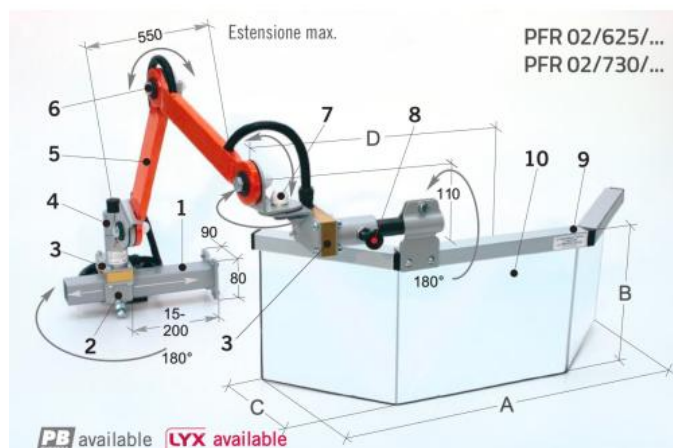

Vícenásobně nastavitelný ochranný kryt univerzální, PFR 02/730/...

Kód produktu: KAT108
Hmotnost: 10,90 kg
Výrobce: [TECNOPIU](http://www.tecnopiu.com)
Dostupnost: skladem

15 206,61 Kč bez DPH
21 634,00 Kč **18 400,00 Kč s DPH**
620,66 € bez DPH
883,00 € **751,00 € s DPH**

Díky osvědčenému systému kloubových ramen je skutečně, všestranný a ovladatelný. Vhodné pro časté změny polohy v provozu.

Chrání obsluhu před přímým kontaktem s rotujícími částmi svislého vřetena a před odletováním třísek a mazací kapaliny.

Připojitelný na bok lože, vybavený širokým štítem a dvojitým systémem otevírán.

Dodáváno s dvojitým bezpečnostním mikropsínačem.

Poznámka: Specifikujte montážní stranu přidáním přípony: /DX = Vpravo - /SX = Vlevo - Dostupné příslušenství: PMG 60/185 - PBA 01/190 - PBA 01/325 - PBA 02/325

1. Držák vyrovnávací kotvy – vyrobený z ocelových trubek
2. Opěrná svorka pro příčné nastavení
3. Nosné skříňe s bezpečnostními mikropsínači – otočení o 180° – 2 rozpínací kontakty
4. Opěrné pouzdro pro horizontální centrování
5. Kloubová ramena – ocelové trubky
6. Třecí spoje s třecími kotouči
7. Rohový spoj pro vertikální naklápění
8. Uvolňovací knoflík pro otevření
9. Konstrukce obrazovky – vyrobeno z hliníkového profilu
10. Štít – z nárazuvzdorného plastového materiálu odolného proti oleji