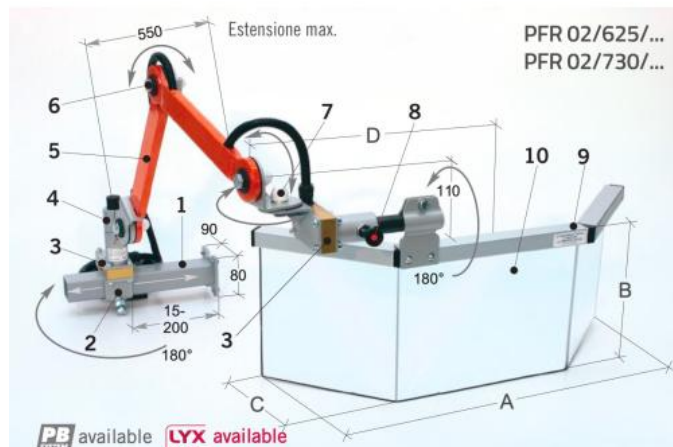

Vícenásobně nastavitelný ochranný kryt univerzální, PFR 02/625/...

Kód produktu: KAT107
Hmotnost: 10,40 kg
Výrobce: [TECNOPIU](http://www.tecnopiu.com)
Dostupnost: skladem

14 639,67 Kč bez DPH
20 850,00 Kč **17 714,00 Kč s DPH**
597,52 € bez DPH
851,00 € **723,00 € s DPH**

Díky osvědčenému systému kloubových ramen je skutečně všestranný a ovladatelný. Vhodné pro časté změny polohy v provozu.

Chrání obsluhu před přímým kontaktem s rotujícími částmi svislého vřetena a před odletováním třísek a mazací kapaliny.

Připojitelný na bok lože, vybavený širokým štítem a dvojitým systémem otevírán.

Dodáváno s dvojitým bezpečnostním mikrospínačem.

Poznámka: Specifikujte montážní stranu přidáním přípony: /DX = Vpravo - /SX = Vlevo - Dostupné příslušenství: PMG 60/185 - PBA 01/190 - PBA 01/325 - PBA 02/325

1. Držák vyrovnávací kotvy – vyrobený z ocelových trubek
2. Opěrná svorka pro příčné nastavení
3. Nosné skříně s bezpečnostními mikrospínači – otočení o 180° – 2 rozpínací kontakty
4. Opěrné pouzdro pro horizontální centrování
5. Kloubová ramena – ocelové trubky
6. Třecí spoje s třecími kotouči
7. Rohový spoj pro vertikální naklápění
8. Uvolňovací knoflík pro otevření
9. Konstrukce obrazovky – vyrobeno z hliníkového profilu
10. Štít – z nárazuvzdorného plastového materiálu odolného proti oleji