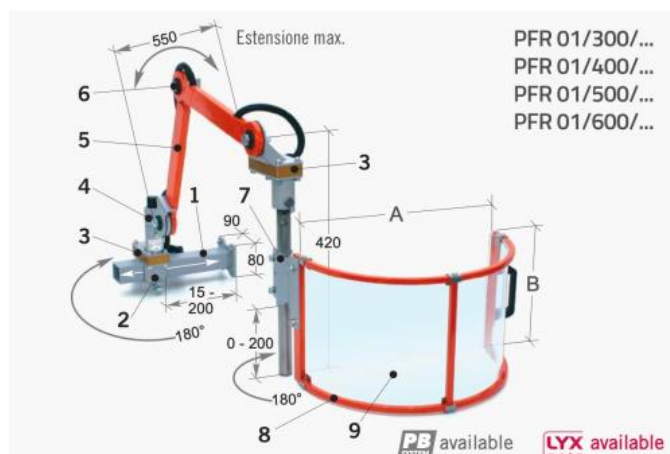

Nastavitelný ochranný kryt univerzální, PFR 01/600/...

Kód produktu: KAT106
Hmotnost: 10,40 kg
Výrobce: [TECNOPIU](#)
Dostupnost: skladem

13 951,24 Kč bez DPH
19 870,00 Kč **16 881,00 Kč s DPH**
569,42 € bez DPH
811,00 € **689,00 € s DPH**

Klasický univerzální ochranný kryt s kloubovými rameny. Díky kloubům je obzvláště univerzální a lze jej okamžitě namontovat. K dispozici v různých rozměrech.

Chrání obsluhu před přímým kontaktem s rotujícími částmi svislého vřetena a před odletováním třísek a mazací kapaliny. Připojitelný na boku lože, vybavený půlkruhovým štítem se systémem dvojitého otevírání.

Dodáváno s dvojitým bezpečnostním mikrospínačem.

Poznámka: Specifikujte montážní stranu přidáním přípony: /DX = Vpravo - /SX = Vlevo

Dostupné příslušenství: PMG 60/185 - PBA 01/190 - PBA 01/325 - PBA 02/325

1. Vyrovnávací kotevní třmen - z ocelových trubek 2. Hloubkově nastavitelný držák ochranného krytu 3. Hlavní skříň bezpečnostního mikrospínače - otočení o 180° - č. 2 rozpínací kontakty 4. Horizontální seřizovací svorka 5. Kloubová ramena - z ocelových trubek 6. Třecí kloub s třecím kotoučem 7. Spojovací svorka ramene z ocelového plechu 8. Konstrukce štítu - z ocelových trubek 9. tepelně tvarovaný štít - z plastu odolného proti nárazům a oleji