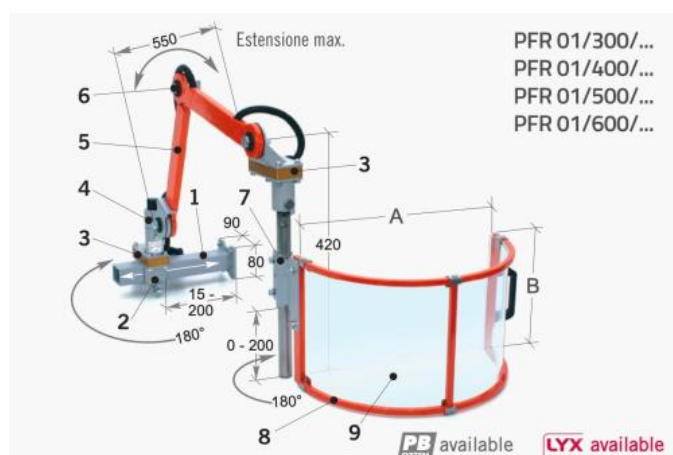

Nastavitelný ochranný kryt univerzální, PFR 01/600/...

Kód produktu: KAT106
Hmotnost: 10,40 kg
Výrobce: [TECNOPIU](#)
Dostupnost: skladem

13 951,24 Kč bez DPH
 19 870,00 Kč **16 881,00 Kč s DPH**
 569,42 € bez DPH
 811,00-€ **689,00 € s DPH**

Klasický univerzální ochranný kryt s kloubovými rameny. Díky kloubům je obzvláště univerzální a lze jej okamžitě namontovat. K dispozici v různých rozměrech.

Chrání obsluhu před přímým kontaktem s rotujícími částmi svislého vřetena a před odletováním třísek a mazací kapaliny. Připojitelný na boku lože, vybavený půlkruhovým štítem se systémem dvojitého otevírání.

Dodáváno s dvojitým bezpečnostním mikropsínačem.

Poznámka: Specifikujte montážní stranu přidáním přípony: /DX = Vpravo - /SX = Vlevo

Dostupné příslušenství: PMG 60/185 - PBA 01/190 - PBA 01/325 - PBA 02/325

1. Vyrovnávací kotevní třmen - z ocelových trubek 2. Hloubkově nastavitelný držák ochranného krytu 3. Hlavní skříň bezpečnostního mikropsínače - otočení o 180° - č. 2 rozpínací kontakty 4. Horizontální seřizovací svorka 5. Kloubová ramena - z ocelových trubek 6. Třecí kloub s třecím kotoučem 7. Spojovací svorka ramene z ocelového plechu 8. Konstrukce štítu - z ocelových trubek 9. tepelně tvarovaný štít - z plastu odolného proti nárazům a oleji